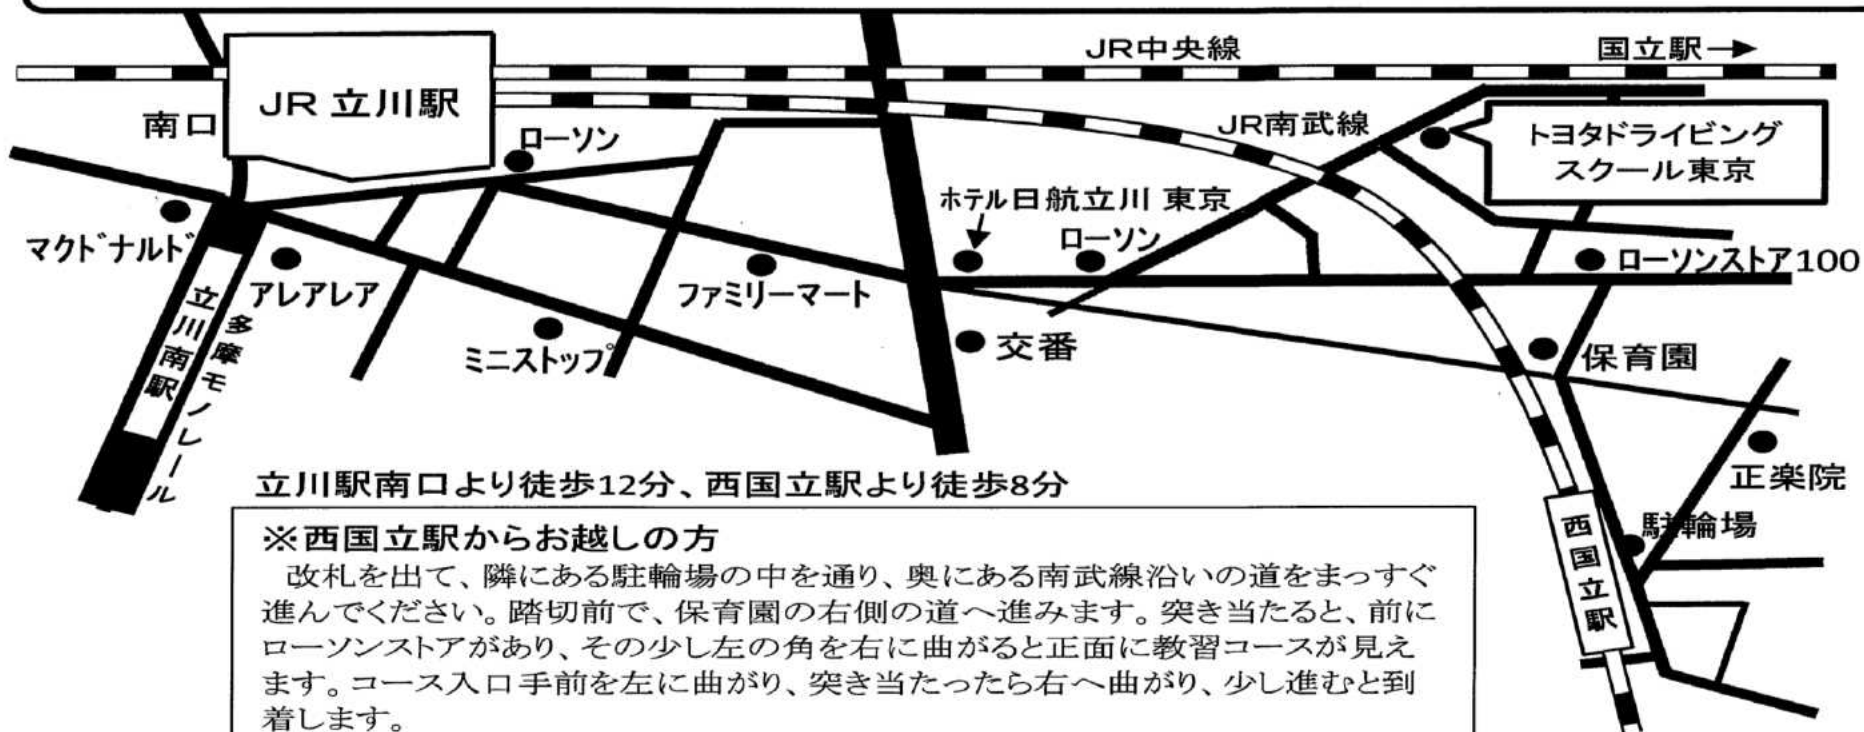

学科講習会場

トヨタドライビングスクール東京 立川市羽衣町1-3-4 TEL042-526-3551

立川駅南口より徒歩12分、西国立駅より徒歩8分

※西国立駅からお越しの方

改札を出て、隣にある駐輪場の中を通り、奥にある南武線沿いの道をまっすぐ進んでください。踏切前で、保育園の右側の道へ進みます。突き当たると、前にローソンストアがあり、その少し左の角を右に曲がると正面に教習コースが見えます。コース入口手前を左に曲がり、突き当たったら右へ曲がり、少し進むと到着します。